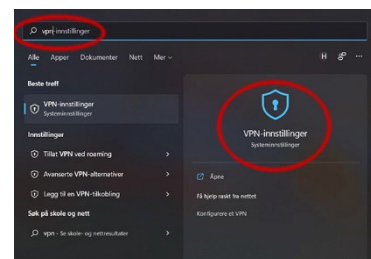

## THYF - Installasjon av VPN i Windows 11

Det er forskjellige måter å legge inn VPN for elever ved THYF avhengig av hvilket operativsystem de har på sin datamaskin. Har de Windows 10 følger de guiden som beskrives i introvideoen "Info IT systemer Stjørdal fagskole" som du finner ved å gå til <https://olevig.it/fagskole.php>.

I denne guiden tar vi imidlertid for oss fremgangsmåten om man har Windows 11. Disse to fremgangsmåtene kan ikke brukes om hverandre.

1. Trykk på ikonet på startlinja som ser ut som et forstørrelsesglass og søk etter "microsoft store". Det vil dukke opp i søkeresultatet. Trykk en gang for å starte programmet.
2. Når Microsoft Store har startet søker du etter "anyconnect" og trykker ENTER. Du vil da se følgende bilde (fig. 1). Trykk på den blå knappen merket "FÅ" for å laste ned AnyConnect. Det vil ta et par minutter å laste ned programmet. Vent til det er ferdig nedlastet.

Figur 1

3. Trykk deretter ikonet på startlinja som ser ut som et forstørrelsesglass og søk etter "vpn". VPN-INSTILLINGER vil da dukke opp (fig. 2). Trykk ENTER for å åpne. Vinduet "Nettverk og internett > VPN" er nå åpent.